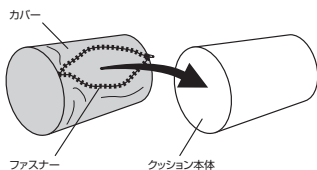

仕様

寸法	180 × 180 × 370mm	
材質	カバー生地	ポリエステル
	クッションビーズ	発砲ポリスチレン
重量	324g	
原産国名	日本製	

- 本品カバーの保証期間は3年です。
- クッション本体は保証対象外になります。ビーズのへたりや破損等発生時は、補給品番 (V9TZZHX01) をご購入先にてお求め頂き、交換してください。

販売店名

販売元 **トヨタ モビリティパーツ株式会社**