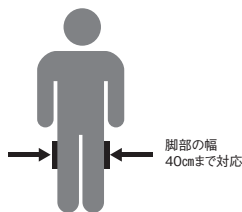

本体はコンパクトに折りたたむことが可能で付属の収納バックに入れて保管できます。

車内用に設計されているのでシートバックポケット付きの車にはポケット内に収納も可能です。

〈通常時〉

〈膝上げ時〉

狭い場所で膝が上がった時も作業がしやすい

2本のベルトの長さが違うのでテーブルの向きを変えれば膝が上がった時もパソコンはまっすぐ固定できます。

脚部の幅
40cmまで対応

色々な体系の方でも使用できるゆったりとした脚幅

脚部の幅が40cmあるので、様々な体系の方が使用可能。窮屈感が少なく使用できます。