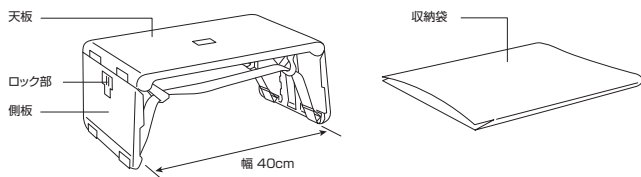

警告

- 安全のため、走行中は使用しないこと。
- 本製品をイス・ふみ台として使用しないこと。
- 車両を交通の妨げになる場所に駐車した状態で使用しないこと。
- 小さなお子様には使用させないこと。指をはさまれたり思わぬケガの原因となります。

注意事項

- 本製品はノートパソコンを乗せて使用するための簡易テーブルです。それ以外の用途で使用しないでください。
- 本製品は着座した状態で太ももの上に載せて使用することを想定しています。それ以外の場所で使用しないでください。
- 食事に使用しないこと。ドリンクや容器から内容物がこぼれるおそれがあります。
- 火気の近くで使用しないでください。製品の変形の原因となります。
- パソコンなどの重いものを載せたまま、高温の車内に放置しないでください。製品の変形の原因となります。
- 本製品に耐荷重量を超える力を加えないこと。(耐荷重5kg)
- 本製品を肌が目が出た部分に置かないでください。ベルトと擦れて痛みを感じるおそれがあります。
- ニット素材などの引っかかりやすい衣服の場合、ベルトとの擦れにご注意ください。
- ベルトをはずして使用しないでください。製品が破損するおそれがあります。
- 側板を折りたたむ際、指を挟まないようにゆっくりと折りたたんでください。
- 使用しないときは側板を折りたたんだ状態で、直射日光と高温多湿の場所を避けて保管してください。
- お子様の手が届かない場所に保管してください。
- 汚れがついたときは固く絞った布で水拭きしてください。薬品類は使用しないこと。

各部の名称

使用条件

- 使用者の体格：着座時の装着部の幅が約40cmまでを想定(図1)
- 使用できるノートパソコン
サイズ：幅36cm x 奥行き24cm
(目安)画面が15.6型ワイドサイズ以下のノートパソコン
- 使用温度範囲：-10℃~+35℃

販売店名

販売元 トヨタ モビリティパーツ株式会社

製造元 Carmate

〒456-0023 愛知県名古屋市中区六野1丁目2番9号

商品のお問い合わせ：サービスセンター TEL.0120-1311-95

本体はコンパクトに折りたたむことが可能で付属の収納バックに入れて保管できます。

車内用に設計されているのでシートバックポケット付きの車にはポケット内に収納も可能です。

〈通常時〉

〈膝上げ時〉

狭い場所で膝が上がった時も作業がしやすい

2本のベルトの長さが違うのでテーブルの向きを変えれば膝が上がった時もパソコンはまっすぐ固定できます。

脚部の幅
40cmまで対応

色々な体系の方でも使用できるゆったりとした脚幅

脚部の幅が40cmあるので、様々な体系の方が使用可能。窮屈感が少なく使用できます。