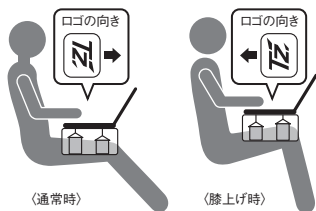

●カタログの内容については、販売店もしくは弊社までお問い合わせください。

●カタログの記載内容は2022年6月現在のものです。●本カタログを無断で複製、複写、転用することは法律で禁じられています。
※写真やイラストはイメージであり、実際と異なる場合があります。

Tz[®]

TZ膝上パソコンテーブル V9TZZH002

膝の上に置くだけで テーブルに早変わり! 車内で快適パソコン作業!

TZ膝上パソコンテーブル

V9TZZH002

車内ワークの強い味方!

膝の上で置くだけであっという間にテーブルに

車内でパソコン作業するときに、安定するので作業効率アップ。

ベルト

本体下部の2本のベルトを膝上に載せて本体を固定できます。

車内で使う事を想定した便利な機能を搭載!

使わないときには折りたたんでコンパクトに収納可能

本体はコンパクトに折りたたむことが可能で付属の収納バックに入れて保管できます。

車内用に設計されているのでシートバックポケット付きの車にはポケット内に収納も可能です。

〈通常時〉

〈膝上げ時〉

狭い場所で膝が上がった時も作業がしやすい

2本のベルトの長さが違うのでテーブルの向きを変えれば膝が上がった時もパソコンはまっすぐ固定できます。

脚部の幅
40cmまで対応

色々な体系の方でも使用できるゆったりとした脚幅