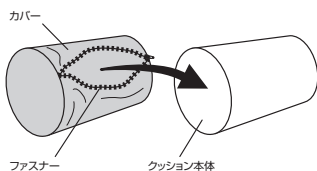

仕様

寸法	180 × 180 × 370mm	
材質	カバー生地	ポリエステル
	クッションビーズ	発砲ポリスチレン
重量	324g	
原産国名	日本製	

- 本品カバーの保証期間は3年です。
 - クッション本体は保証対象外になります。
- ビーズのへたりや破損等発生時は、補給品番 (V9TZZHX01) をご購入先にてお求め頂き、交換してください。

販売店名

販売元 **トヨタ モビリティパーツ株式会社**