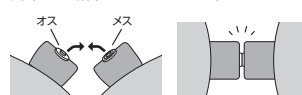

流動性が高い粒が細かなビーズを使っているので
色々な体型や姿勢にフィットします。

腰当てに

抱き枕に

(イメージ)

枕に

(イメージ)

粒が細かく、つぶれにくいビーズを
使用しています。

連結方法で使い方がいろいろ!

連結の方法で使い方がさらに広がる

本体についている樹脂ホックを使って2個以上つなげる事が可能。
連結方法によって背当てや抱き枕などに早変わりします。

つなげてゆったりとした背当てに

つなげて大きな抱き枕に

連結方法

ホックのオスとメスを留めることで
簡単に連結することができます。

※当商品は1個になります。
連結で使用される場合は
使い方に応じた個数を
ご購入ください。

補給品