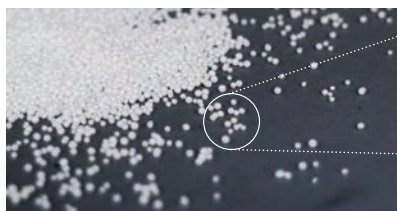

流動性が高い粒が細かなビーズを使っているので
色々な体型や姿勢にフィットします。

腰当てに

抱き枕に

(イメージ)

枕に

(イメージ)

粒が細かく、つぶれにくいビーズを
使用しています。

連結方法で使い方がいろいろ!

連結の方法で使い方がさらに広がる

本体についている樹脂ホックを使って2個以上つなげる事が可能。
連結方法によって背当てや抱き枕などに早変わりします。

つなげてゆったりとした背当てに

つなげて大きな抱き枕に

連結方法

ホックのオスとメスを留めることで
簡単に連結することができます。

※当商品は1個になります。
連結で使用される場合は
使い方に応じた個数を
ご購入ください。

補給品