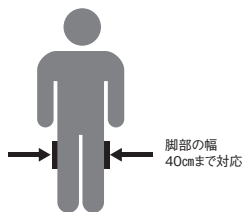

本体はコンパクトに折りたたむことが可能で付属の収納バックに入れて保管できます。

車内用に設計されているのでシートバックポケット付きの車にはポケット内に収納も可能です。

(通常時)

(膝上げ時)

狭い場所で膝が上がった時も作業がしやすい

2本のベルトの長さが違うのでテーブルの向きを変えれば膝が上がった時もパソコンはまっすぐ固定できます。

脚部の幅
40cmまで対応

色々な体系の方でも使用できる
ゆったりとした脚幅

脚部の幅が40cmあるので、様々な体系の方が使用可能。窮屈感が少なく使用できます。