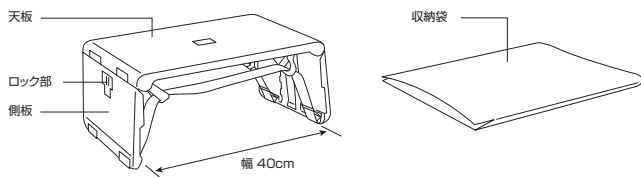

警告

- 安全のため、走行中は使用しないこと。
- 本製品をイス・ふみ台として使用しないこと。
- 車両を交通の妨げになる場所に駐車した状態で使用しないこと。
- 小さなお子様には使用させないこと。指をはさまれたり思わぬケガの原因となります。

注意事項

- 本製品はノートパソコンを乗せて使用するための簡易テーブルです。それ以外の用途で使用しないでください。
- 本製品は着座した状態で太ももの上に載せて使用することを想定しています。それ以外の場所で使用しないでください。
- 食事に使用しないこと。ドリンクや容器から内容物がこぼれるおそれがあります。
- 火気の近くで使用しないでください。製品の変形の原因となります。
- パソコンなどの重いものを載せたまま、高温の車内に放置しないでください。製品の変形の原因となります。
- 本製品に耐荷重量を超える力を加えないこと。(耐荷重5kg)
- 本製品を肌が露出した部分に置かないでください。ベルトと擦れて痛みを感じるおそれがあります。
- ニット素材などの引っかかりやすい衣服の場合、ベルトとの擦れにご注意ください。
- ベルトをはずして使用しないでください。製品が破損するおそれがあります。
- 側板を折りたたむ際、指を挟まないようにゆっくりと折りたたんでください。
- 使用しないときは側板を折りたたんだ状態で、直射日光と高温多湿の場所を避けて保管してください。
- お子様の手が届かない場所に保管してください。
- 汚れがついたときは固く絞った布で水拭きしてください。薬品類は使用しないこと。

各部の名称

使用条件

- 使用者の体格：着座時の装着部の幅が約40cmまでを想定(図1)
- 使用できるノートパソコン
サイズ：幅36cm x 奥行き24cm
(目安)画面が15.6型ワイドサイズ以下のノートパソコン
- 使用温度範囲：-10℃~+35℃

販売店名

販売元 トヨタ モビリティパーツ株式会社

製造元 Carmate

〒456-0023 愛知県名古屋市中区六野1丁目2番9号

商品のお問い合わせ：サービスセンター TEL.0120-1311-95

本体はコンパクトに折りたたむことが可能で付属の収納バックに入れて保管できます。

車内用に設計されているのでシートバックポケット付きの車にはポケット内に収納も可能です。

(通常時)

(膝上げ時)

狭い場所で膝が上がった時も作業がしやすい

2本のベルトの長さが違うのでテーブルの向きを変えれば膝が上がった時もパソコンはまっすぐ固定できます。

脚部の幅
40cmまで対応

色々な体系の方でも使用できる
ゆったりとした脚幅

脚部の幅が40cmあるので、様々な体系の方が使用可能。窮屈感が少なく使用できます。