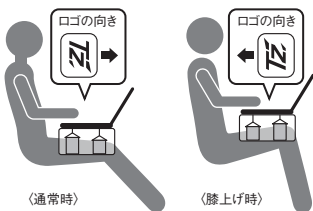

●カタログの内容については、販売店もしくは弊社までお問い合わせください。

●カタログの記載内容は2022年6月現在のものです。●本カタログを無断で複製、複写、転用することは法律で禁じられています。
※写真やイラストはイメージであり、実際と異なる場合があります。

Tz[®]

TZ膝上パソコンテーブル V9TZZH002

膝の上に置くだけで テーブルに早変わり! 車内で快適パソコン作業!

TZ膝上パソコンテーブル

V9TZZH002

車内ワークの強い味方!

膝の上で置くだけであっという間にテーブルに

車内でパソコン作業するときに、安定するので作業効率アップ。

ベルト

本体下部の2本のベルトを膝上に載せて本体を固定できます。

車内で使う事を想定した便利な機能を搭載!

使わないときには折りたたんでコンパクトに収納可能

本体はコンパクトに折りたたむことが可能で付属の収納バックに入れて保管できます。

車内用に設計されているのでシートバックポケット付きの車にはポケット内に収納も可能です。

(通常時)

(膝上げ時)

狭い場所で膝が上がった時も作業がしやすい

2本のベルトの長さが違うのでテーブルの向きを変えれば膝が上がった時もパソコンはまっすぐ固定できます。

脚部の幅
40cmまで対応

色々な体系の方でも使用できる
ゆったりとした脚幅